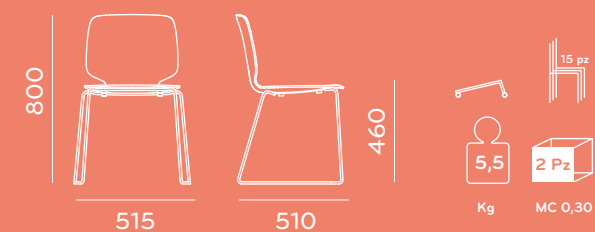

# SCHEDA TECNICA

#BABILA sedie in legno

**Art. 2700** - scocca in frassino  
gambe in frassino

**Art. 2710** - scocca in frassino  
telaio in tondino Ø 16mm

**Art. 2720** - scocca in frassino  
telaio in tubo Ø 10mm