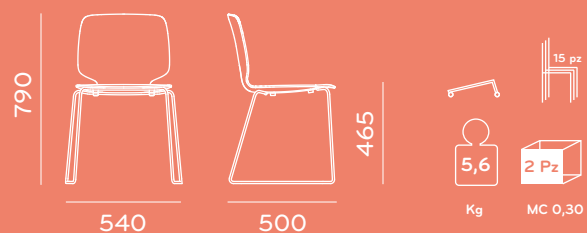

# SCHEDA TECNICA

#BABILA sedie in tecnopolimero

new 2014

**Art. 2730** - scocca in tecnopolimero  
telaio in tubo Ø 16mm

**Art. 2740** - scocca in tecnopolimero  
telaio in tondino Ø 10mm

**Art. 2750** - scocca in tecnopolimero  
gambe in frassino