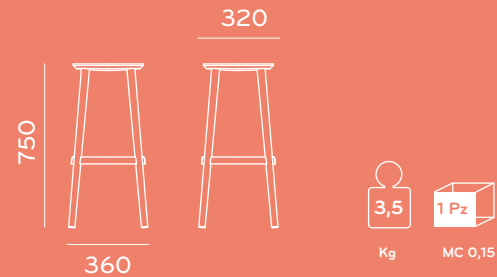

# SCHEDA TECNICA

#BABILA sgabelli in legno

new 2014

Art. 2702 - altezza 650 mm

Art. 2706 - altezza 750 mm

Materiali e tecnologie: Frassino, sedile in multistrato e gambe in massello.  
Poggipiedi in pressofusione di alluminio.