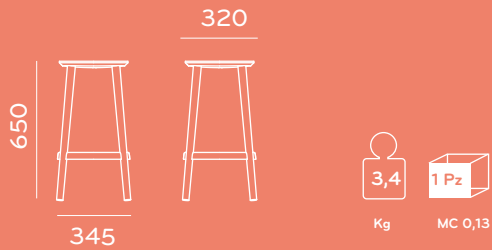

# SCHEDA TECNICA

#BABILA sgabelli in legno

new 2014

Art. 2702 - altezza 650 mm

Art. 2706 - altezza 750 mm

Materiali e tecnologie: Frassino, sedile in multistrato e gambe in massello.  
Poggipiedi in pressofusione di alluminio.