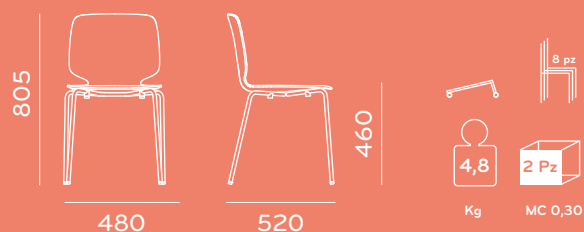

scocca:

BI SA GR

telaio:

CR NERO BI TR RU AG GN AR FR\*

\*solo per art. 2750

# SCHEDA TECNICA

#BABILA sedie in legno

**Art. 2700** - scocca in frassino  
gambe in frassino

**Art. 2710** - scocca in frassino  
telaio in tondino Ø 16mm

**Art. 2720** - scocca in frassino  
telaio in tubo Ø 10mm